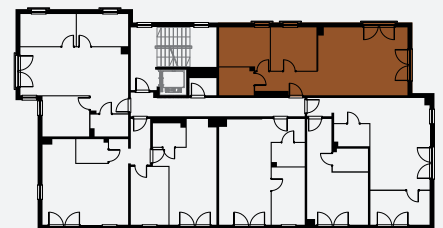

DOBRAWY

Lokal nr 7

Piętro II

Powierzchnia całkowita

56,93 m²

1. Przedpokój	6,08 m ²
2. łazienka	4,40 m ²
3. Sypialnia	9,44 m ²
4. Sypialnia	9,02 m ²
5. Pokój dzienny z aneksem kuchennym	27,99 m ²

56,93 m²