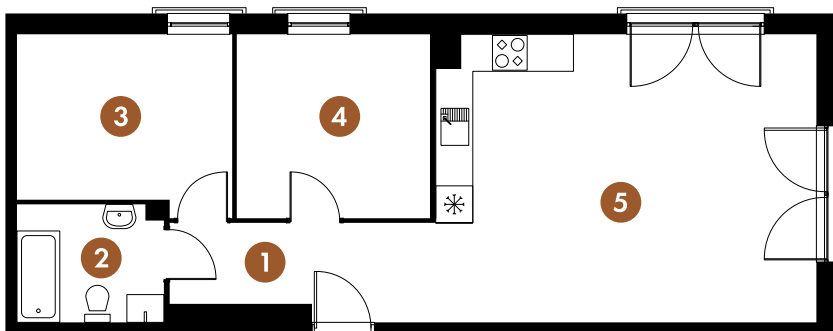

DOBRAWY

Lokal nr 7

Piętro II

Powierzchnia całkowita

56,93 m²

1. Przedpokój	6,08 m ²
2. łazienka	4,40 m ²
3. Sypialnia	9,44 m ²
4. Sypialnia	9,02 m ²
5. Pokój dzienny z aneksem kuchennym	27,99 m ²

56,93 m²