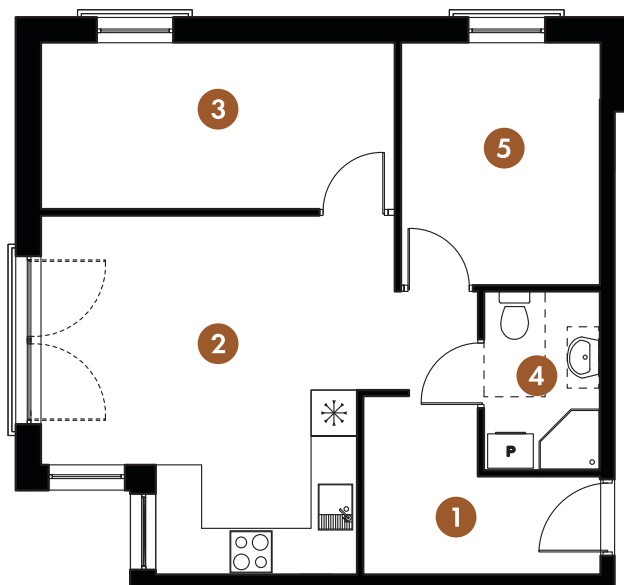

DOBRAWY

Lokal nr 6

Piętro I

Powierzchnia całkowita

47,32 m²

1. Przedpokój	7,01 m ²
2. Pokój dzienny z aneksem kuchennym	18,37 m ²
3. Sypialnia	8,28 m ²
4. Łazienka	3,57 m ²
5. Sypialnia	10,09 m ²

47,32 m²