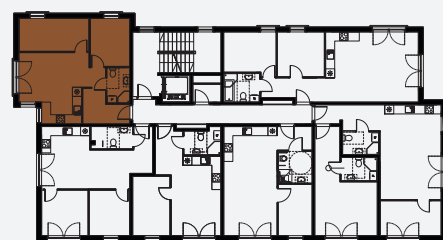

DOBRAWY

Lokal nr 6

Piętro I

Powierzchnia całkowita

47,32 m²

1. Przedpokój	7,01 m ²
2. Pokój dzienny z aneksem kuchennym	18,37 m ²
3. Sypialnia	8,28 m ²
4. Łazienka	3,57 m ²
5. Sypialnia	10,09 m ²

47,32 m²