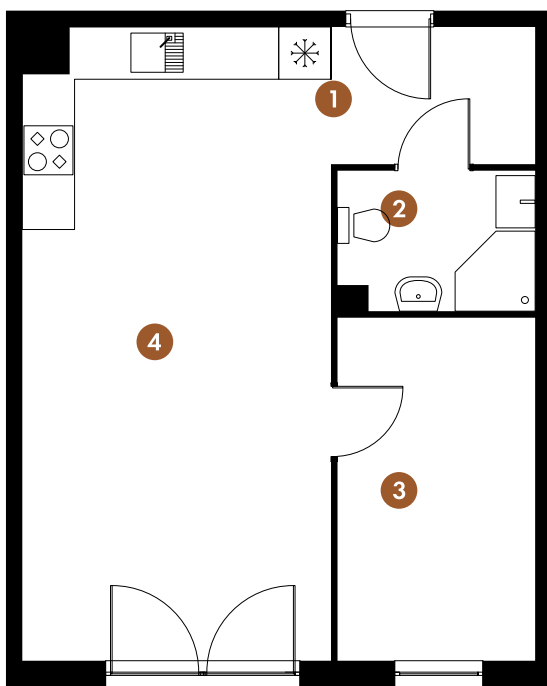

DOBRAWY

Lokal nr 3

Piętro I

Powierzchnia całkowita

41,02 m²

1. Przedpokój	3,60 m ²
2. Łazienka	4,66 m ²
3. Sypialnia	7,53 m ²
4. Pokój dzienny z aneksem kuchennym	25,23 m ²

41,02 m²