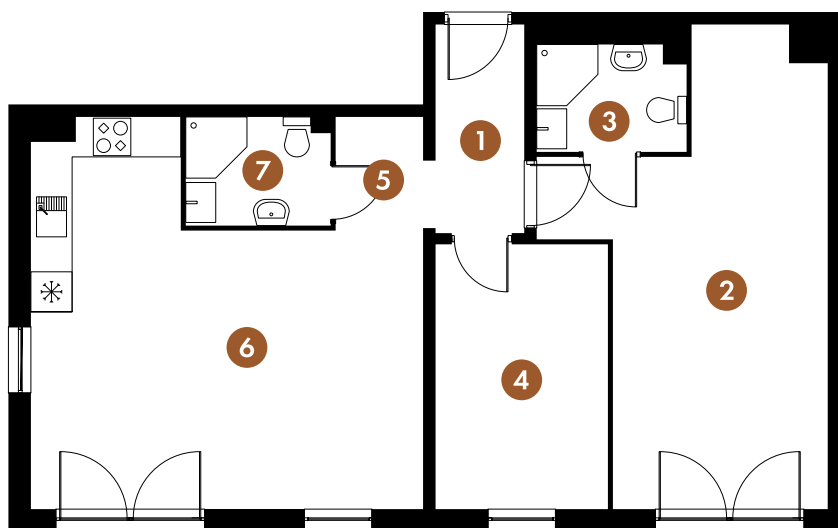

DOBRAWY

Lokal nr 25

Piętro V

Powierzchnia całkowita

72,28 m²

1. Przedpokój	4,07 m ²
2. Sypialnia	21,62 m ²
3. łazienka	3,44 m ²
4. Sypialnia	10,03 m ²
5. Przedpokój	2,21 m ²
6. Pokój dzienny z aneksem kuchennym	27,52 m ²
7. łazienka	3,39 m ²

72,28 m²