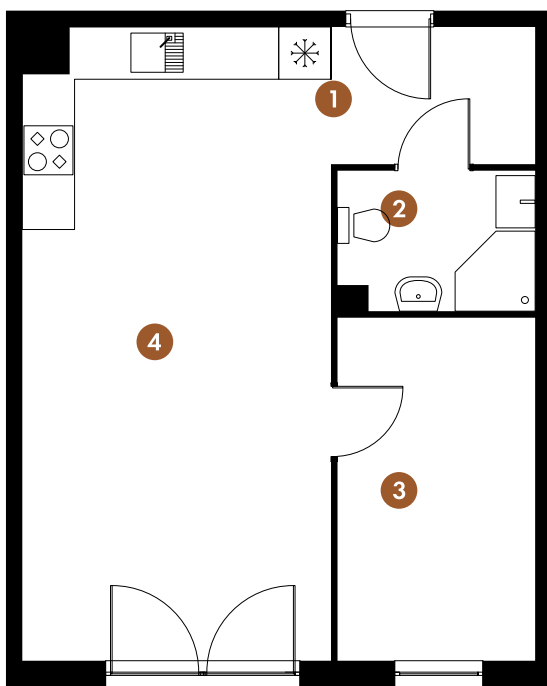

DOBRAWY

Lokal nr 24

Piętro V

Powierzchnia całkowita

40,63 m²

1. Przedpokój	3,60 m ²
2. Łazienka	3,44 m ²
3. Sypialnia	8,65 m ²
4. Pokój dzienny z aneksem kuchennym	24,94 m ²

40,63 m²