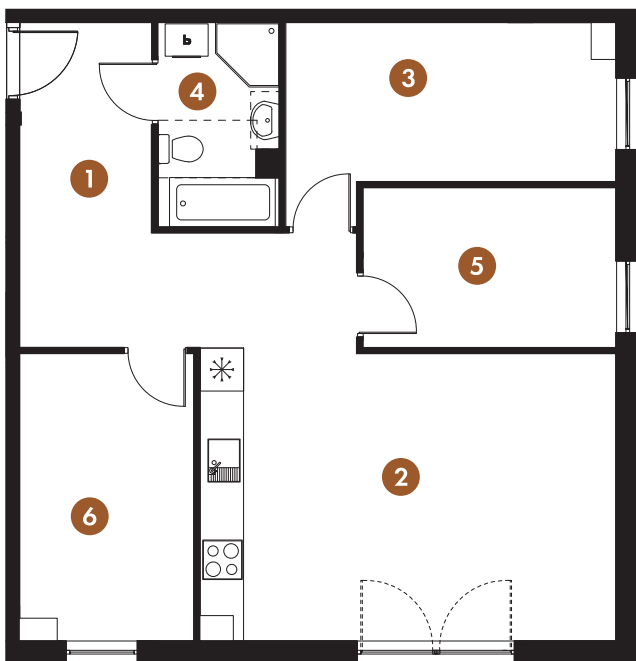

DOBRAWY

Lokal nr 23

Piętro V

Powierzchnia całkowita

68,99 m²

1. Przedpokój	12,95 m ²
2. Pokój dzienny z aneksem kuchennym	23,11 m ²
3. Sypialnia	10,72 m ²
4. Łazienka	4,71 m ²
5. Sypialnia	7,87 m ²
6. Sypialnia	9,63 m ²

68,99 m²