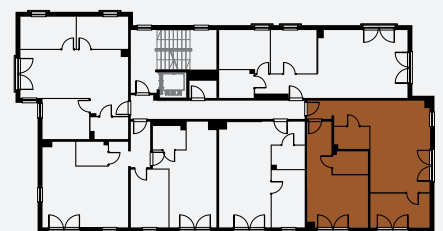

DOBRAWY

Lokal nr 23

Piętro V

Powierzchnia całkowita

68,99 m²

1. Przedpokój	12,95 m ²
2. Pokój dzienny z aneksem kuchennym	23,11 m ²
3. Sypialnia	10,72 m ²
4. Łazienka	4,71 m ²
5. Sypialnia	7,87 m ²
6. Sypialnia	9,63 m ²

68,99 m²