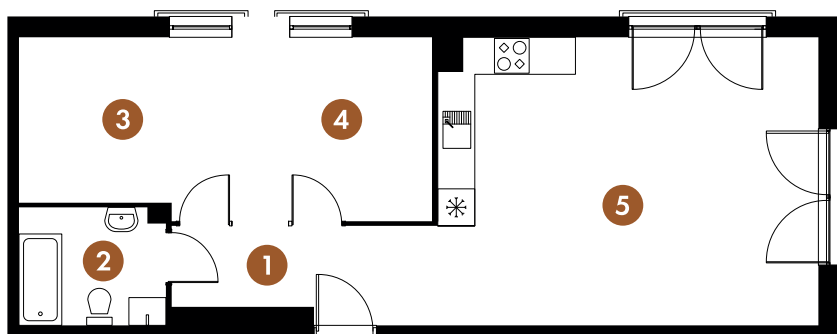

DOBRAWY

Lokal nr 22

Piętro V

Powierzchnia całkowita

44,56 m²

1. Przedpokój	4,98 m ²
2. łazienka	3,53 m ²
3. Sypialnia	7,66 m ²
4. Sypialnia	7,13 m ²
5. Pokój dzienny z aneksem kuchennym	21,26 m ²

44,56 m²