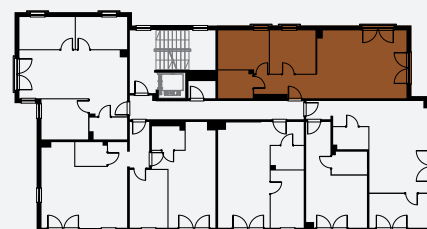

DOBRAWY

Lokal nr 22

Piętro V

Powierzchnia całkowita

44,56 m²

1. Przedpokój	4,98 m ²
2. łazienka	3,53 m ²
3. Sypialnia	7,66 m ²
4. Sypialnia	7,13 m ²
5. Pokój dzienny z aneksem kuchennym	21,26 m ²

44,56 m²