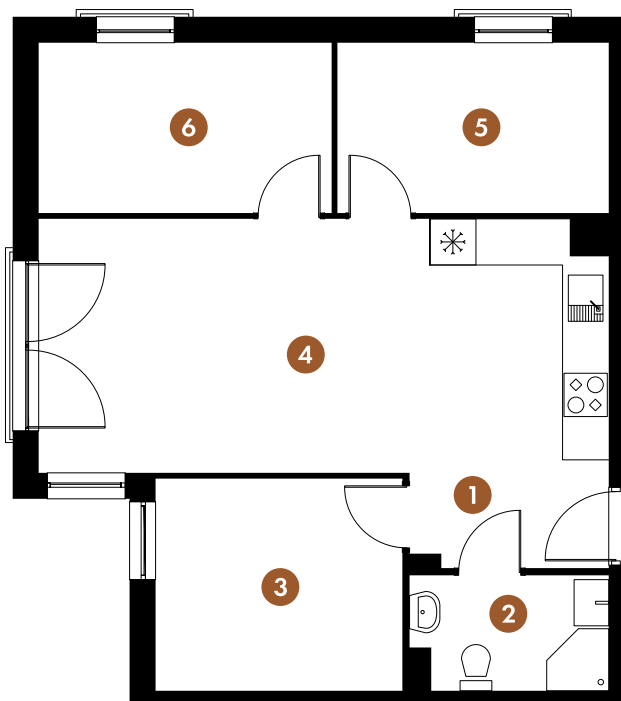

MAX
APARTAMENTY

DOBRAWY 44

DOBRAWY

Lokal nr 21

Piętro IV

Powierzchnia całkowita
54,83 m²

1. Przedpokój	3,07 m ²
2. łazienka	3,75 m ²
3. Sypialnia	8,62 m ²
4. Pokój dzienny z aneksem kuchennym	23,62 m ²
5. Sypialnia	7,60 m ²
6. Sypialnia	8,17 m ²

54,83 m²