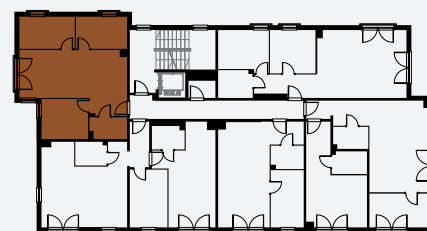

MAX
APARTAMENTY

DOBRAWY 44

DOBRAWY

Lokal nr 21

Piętro IV

Powierzchnia całkowita
54,83 m²

1. Przedpokój	3,07 m ²
2. łazienka	3,75 m ²
3. Sypialnia	8,62 m ²
4. Pokój dzienny z aneksem kuchennym	23,62 m ²
5. Sypialnia	7,60 m ²
6. Sypialnia	8,17 m ²

54,83 m²