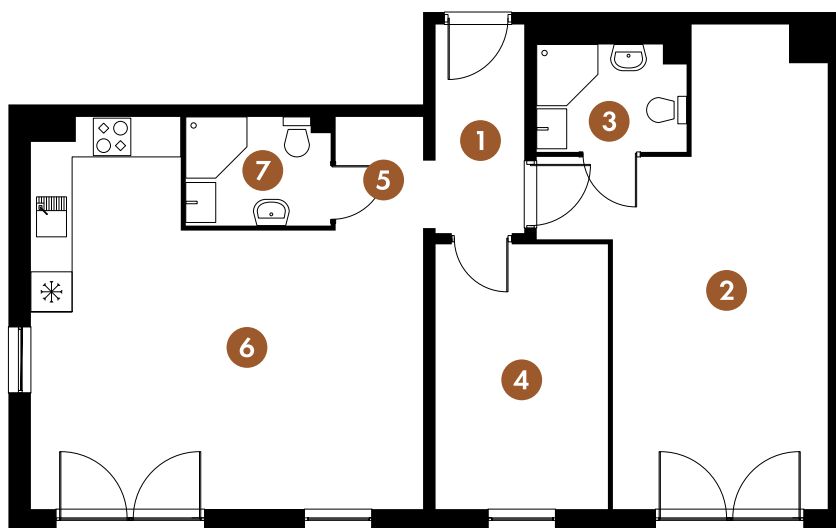

DOBRAWY

Lokal nr 20

Piętro IV

Powierzchnia całkowita

72,28 m²

1. Przedpokój	4,07 m ²
2. Sypialnia	21,62 m ²
3. łazienka	3,44 m ²
4. Sypialnia	10,03 m ²
5. Przedpokój	2,21 m ²
6. Pokój dzienny z aneksem kuchennym	27,52 m ²
7. łazienka	3,39 m ²

72,28 m²