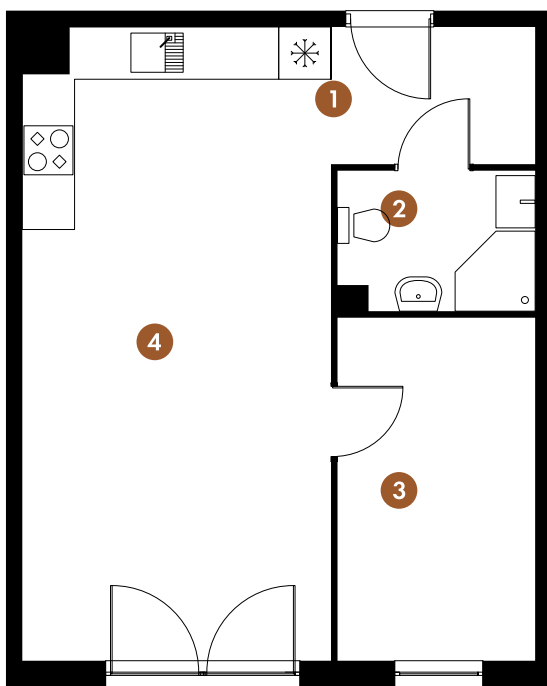

DOBRAWY

Lokal nr 19

Piętro IV

Powierzchnia całkowita

40,63 m²

1. Przedpokój	3,60 m ²
2. Łazienka	3,44 m ²
3. Sypialnia	8,65 m ²
4. Pokój dzienny z aneksem kuchennym	24,94 m ²

40,63 m²