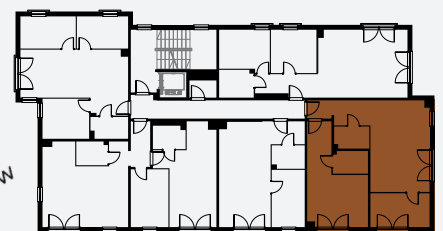

DOBRAWY

Lokal nr 18

Piętro IV

Powierzchnia całkowita

69,13 m²

1. Przedpokój	12,95 m ²
2. Pokój dzienny z aneksem kuchennym	23,25 m ²
3. Sypialnia	10,72 m ²
4. Łazienka	4,71 m ²
5. Sypialnia	7,87 m ²
6. Sypialnia	9,63 m ²

69,13 m²