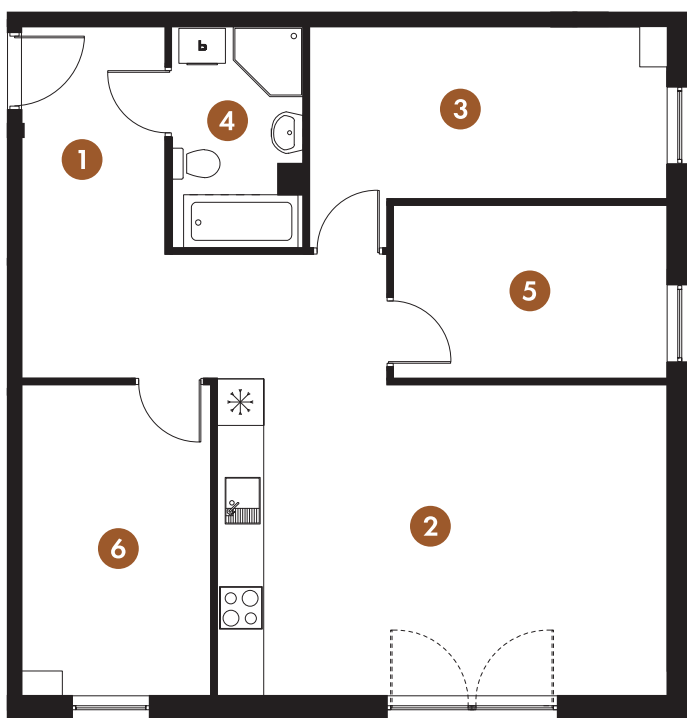

DOBRAWY

Lokal nr 18

Piętro IV

Powierzchnia całkowita

69,13 m²

1. Przedpokój	12,95 m ²
2. Pokój dzienny z aneksem kuchennym	23,25 m ²
3. Sypialnia	10,72 m ²
4. Łazienka	4,71 m ²
5. Sypialnia	7,87 m ²
6. Sypialnia	9,63 m ²

69,13 m²