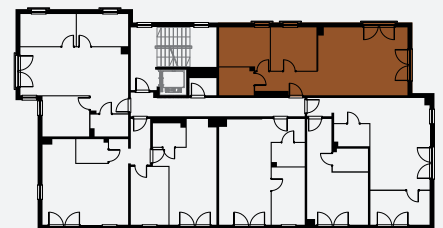

DOBRAWY

Lokal nr 17

Piętro IV

Powierzchnia całkowita

56,93 m²

1. Przedpokój	6,08 m ²
2. łazienka	4,40 m ²
3. Sypialnia	9,44 m ²
4. Sypialnia	9,02 m ²
5. Pokój dzienny z aneksem kuchennym	27,99 m ²

56,93 m²