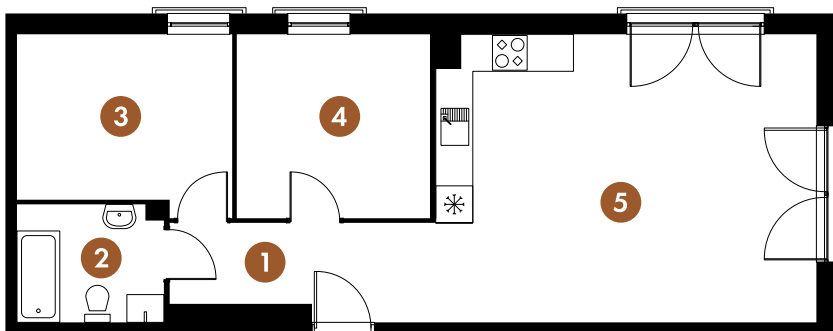

DOBRAWY

Lokal nr 17

Piętro IV

Powierzchnia całkowita

56,93 m²

1. Przedpokój	6,08 m ²
2. łazienka	4,40 m ²
3. Sypialnia	9,44 m ²
4. Sypialnia	9,02 m ²
5. Pokój dzienny z aneksem kuchennym	27,99 m ²

56,93 m²