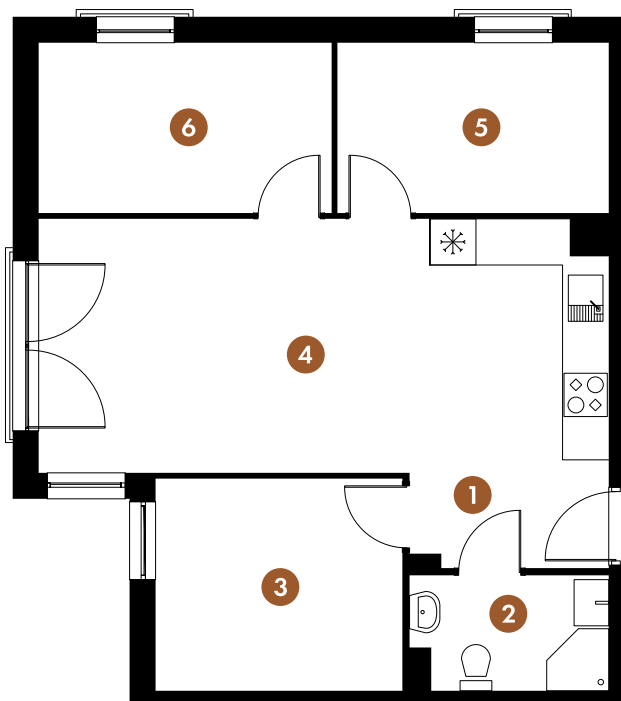

DOBRAWY

Lokal nr 16

Piętro III

Powierzchnia całkowita

54,83 m²

1. Przedpokój	3,07 m ²
2. łazienka	3,75 m ²
3. Sypialnia	8,62 m ²
4. Pokój dzienny z aneksem kuchennym	23,62 m ²
5. Sypialnia	7,60 m ²
6. Sypialnia	8,17 m ²

54,83 m²