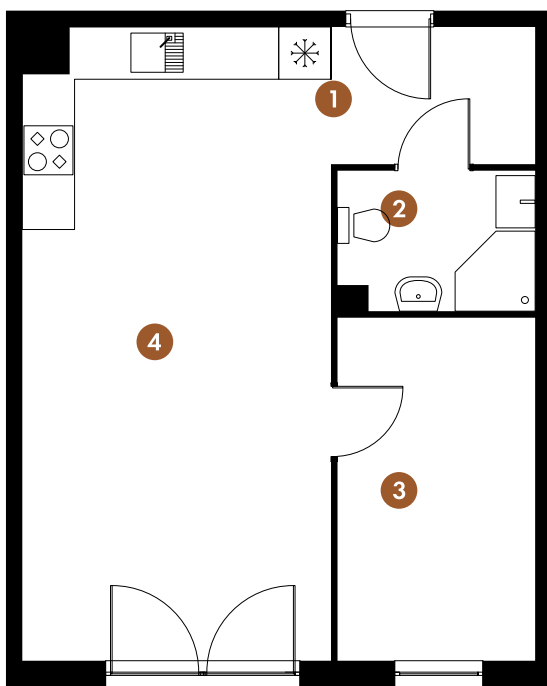

DOBRAWY

Lokal nr 14

Piętro III

Powierzchnia całkowita

40,63 m²

1. Przedpokój	3,60 m ²
2. Łazienka	3,44 m ²
3. Sypialnia	8,65 m ²
4. Pokój dzienny z aneksem kuchennym	24,94 m ²

40,63 m²