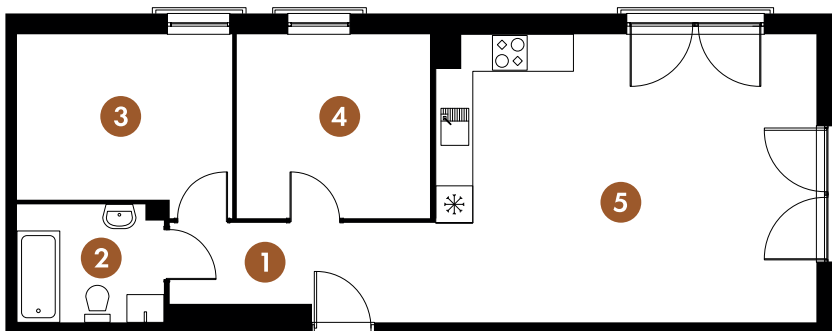

DOBRAWY

Lokal nr 12

Piętro III

Powierzchnia całkowita

56,93 m²

1. Przedpokój	6,08 m ²
2. łazienka	4,40 m ²
3. Sypialnia	9,44 m ²
4. Sypialnia	9,02 m ²
5. Pokój dzienny z aneksem kuchennym	27,99 m ²

56,93 m²