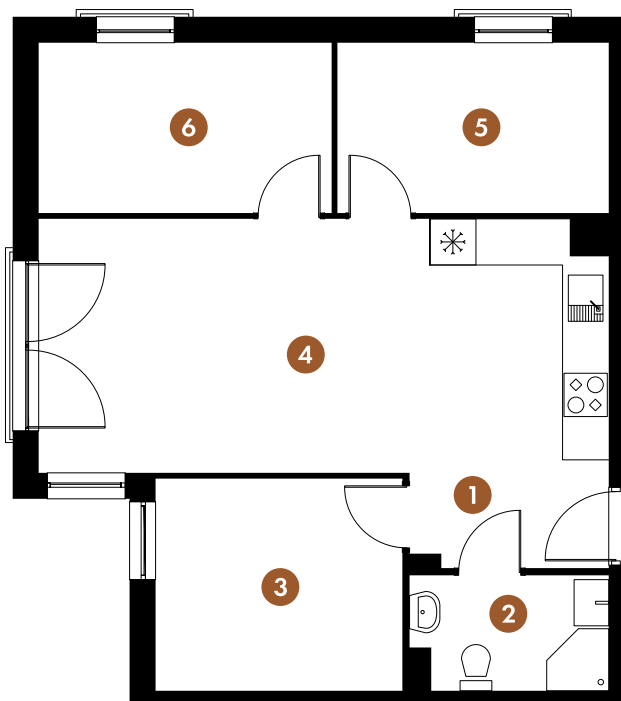

MAX
APARTAMENTY

DOBRAWY 44

DOBRAWY

Lokal nr 11

Piętro II

Powierzchnia całkowita
54,83 m²

1. Przedpokój	3,07 m ²
2. łazienka	3,75 m ²
3. Sypialnia	8,62 m ²
4. Pokój dzienny z aneksem kuchennym	23,62 m ²
5. Sypialnia	7,60 m ²
6. Sypialnia	8,17 m ²

54,83 m²