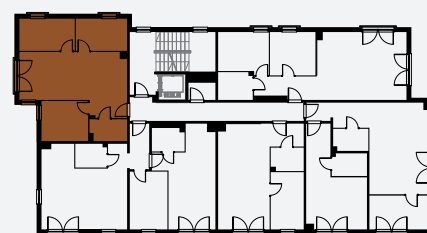

MAX
APARTAMENTY

DOBRAWY 44

DOBRAWY

Lokal nr 11

Piętro II

Powierzchnia całkowita
54,83 m²

1. Przedpokój	3,07 m ²
2. łazienka	3,75 m ²
3. Sypialnia	8,62 m ²
4. Pokój dzienny z aneksem kuchennym	23,62 m ²
5. Sypialnia	7,60 m ²
6. Sypialnia	8,17 m ²

54,83 m²